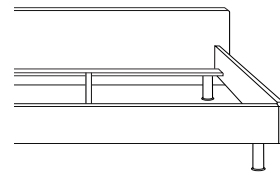

SOMEO 18 / SOMEO 25

ab 719,- EUR*

Die Bettmaße

Länge	Breite						
	90	100	120	140	160	180	200
200	•	•	•	•	•	•	•
210	•	•	•	•	•	•	•
220	•	•	•	•	•	•	•

Alle Maßangaben sind Zirkamaße in cm.

Die Bettseiten

Someo 18: Bettseiten 18 cm hoch
Someo 25: Bettseiten 25 cm hoch

Bettseite 18 cm
oder 25 cm hoch

Das Kopfteil/Wandboard

Someo Kopfteil

Fest mit dem Bett verbunden.

Höhe	Breite							
	90	110	120	140	160	180	200	220
78	•	•	•	•	•	•	•	•
93	•	•	•	•	•	•	•	•

inkl. 3 cm Bodenfreiheit

Alle Maßangaben sind Zirkamaße in cm.

Someo Wandboard

An der Wand frei positionierbar.

Höhe	Breite					
	120	140	160	280	200	220
90	•	•	•	•	•	•

Alle Maßangaben sind Zirkamaße in cm.

Die aktuelle Stoffkollektion erfragen
Sie bitte bei Ihrem Röwa Fachhändler.

SOMEO 35 SE

ab 1.129,- EUR*

Die Bettmaße

	Breite							
	90	100	120	140	160	180	200	
Länge	200	•	•	•	•	•	•	•
210	•	•	•	•	•	•	•	•
220	•	•	•	•	•	•	•	•

Alle Maßangaben sind Zirkumaße in cm.

Das Kopfteil

Fest mit dem Bett verbunden und in zwei Höhen erhältlich.