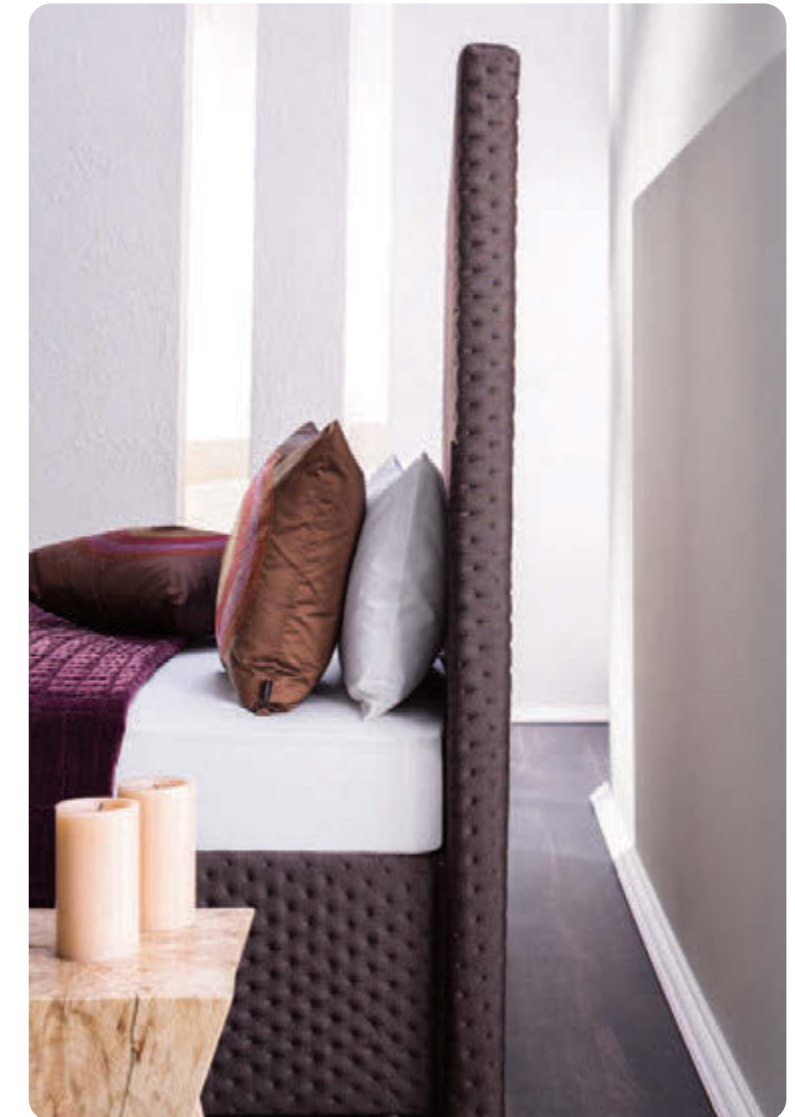

SOMEO 35 SH

SOMEO 35 SH – SIE SIND ANGEKOMMEN

Wenn Sie spüren, hier fühle ich mich rundum wohl. So sehr, dass Sie bleiben möchten. Wenn keine Fragen mehr offen sind und Ihre Intuition die Richtung weist, dann haben Sie Ihr Bett gefunden. Nicht nur für den Moment, sondern für Jahre. Denn dafür haben wir Someo 35 SH entwickelt und gefertigt. Wir haben ihm durch hochwertigste Materialien einen dauerhaften Wert verliehen und mit handwerklicher Liebe zum Detail Stabilität und Funktion mitgegeben. Was wir Ihnen an die Hand geben möchten, sind die individuellen Gestaltungsmöglichkeiten. So fügt sich Ihr Someo 35 SH in Ihre persönliche Lebensumgebung harmonisch ein.

SOMEO 35 SH – SIE SIND FREI IN IHREN ENTSCHEIDUNGEN

Sie wissen genau, wie Sie Ihr Bett stilsicher auf das Ambiente Ihrer Räumlichkeit abstimmen. Ihr individueller Geschmack zeigt sich in der Auswahl des Stoffes und der Zusammenstellung der Komponenten. So entsteht ein Bett nach Ihren Vorstellungen. Diese Möglichkeiten bietet Ihnen Someo 35 SH.

RM 801

RM 804

RM 805

RM 803

RM 802

Kombinieren Sie erlesene Stoffe in geschmackvollen Farben mit einem Kopfteil in drei unterschiedlichen Höhen. Und erleben Sie, was wir unter durchdachter Qualität verstehen. So sind die Stoffe abnehmbar und reinigungsfähig. Die Bettseiten Ihres Someo 35 SH sind aus massivem Buchenholz gefertigt.

SOMEO 35 SH – SIE LEBEN IHRE INDIVIDUALITÄT

Someo 35 SH bietet Freiheit zur Gestaltung. So setzen Sie Akzente und verleihen Ihrer Wohnatmosphäre ein besonderes Flair. Ihr Someo 35 SH fügt sich harmonisch in die Umgebung ein und unterstreicht mit seiner Ausstrahlung die persönliche Note Ihrer Einrichtung.