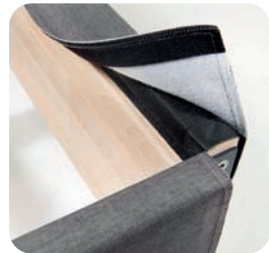

RM 729

RM 727

RM 730

RM 735

RM 734

RM 732

Gestaltungsvielfalt – z.B. durch die große Auswahl an ausgesuchten Möbelstoffen und durch das einfache Abnehmen der Stoffe über Klett- und Reißverschlüsse.

Kopfteil und Bettseiten aus massiver Buche

Platin

Bronze

Kopfteil Standardausführung

Kopfteil mit stoffbezogener Rückwand

Das Kopfteil ist in zwei unterschiedlichen Höhen erhältlich und fest am Bett montiert.

Als Sonderwunsch kann das Kopfteil mit einer stoffbezogenen Rückwand ausgestattet und das Bett frei im Raum platziert werden. Anstelle eines Kopfteils kann auch ein Wandpaneel gewählt werden.