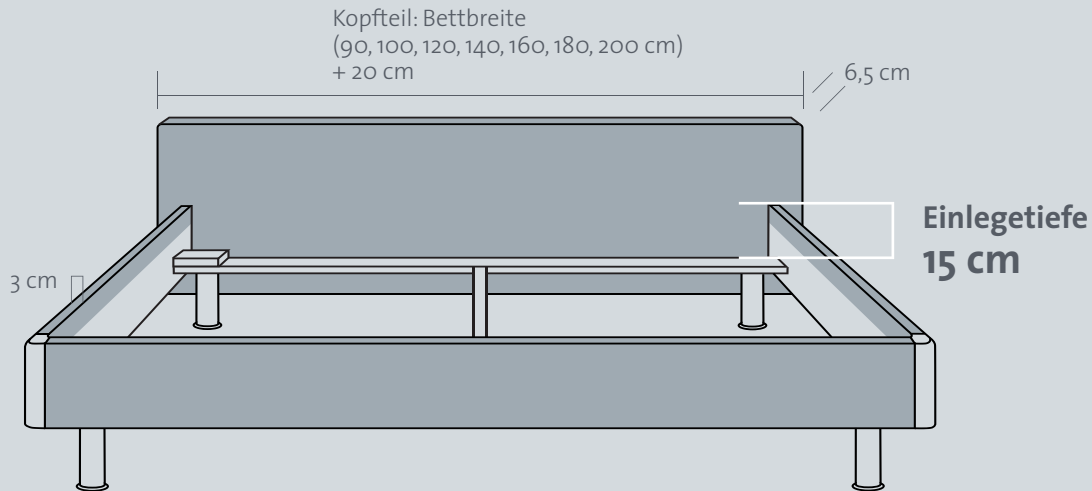

SOMEO 18

Someo ist ein Bett, das optimal auf alle Röwa Bettsysteme abgestimmt ist und sich auch für andere Einlegesysteme eignet. Bei Someo 18 haben die Bettseiten ein Maß von 18 cm und eine Einlegetiefe von 15 cm.

Bettseite
18 cm

Wählen Sie die Bettkomponenten von Someo 18:

Kopfteil (Höhe) inkl. 3 cm Bodenfreiheit  78 cm  93 cm  ohne Kopfteil

Kopfteil (Breite) Bettbreite + 20 cm

FüÙe (Höhe) 19 cm, 23 cm

FüÙe Komfortverstellungen (Höhe) Fußset 1: elektrisch verstellbare Höhe und Neigung von 19 bis 29 cm
Fußset 2: elektrisch verstellbare Höhe und Neigung von 23 bis 33 cm

BettmaÙe in cm	Breite						
	90	100	120	140	160	180	200
Länge 200	•	•	•	•	•	•	•
210	•	•	•	•	•	•	•
220	•	•	•	•	•	•	•

Alle Maßangaben sind ZirkumaÙe

SOMEO 25

Bei Someo 25 haben die Bettseiten ein Maß von 25 cm und eine Einlegetiefe von 16 cm.

Bettseite
25 cm

Wählen Sie die Bettkomponenten von Someo 25:

Kopfteil (Höhe)
inkl. 3 cm Bodenfreiheit  78 cm  93 cm  ohne Kopfteil

Kopfteil (Breite) Bettbreite + 20 cm

FüÙe (Höhe) 19 cm, 23 cm

**FüÙe Komfort-
verstellungen** (Höhe) Fußset 1: elektrisch verstellbare Höhe und Neigung von 19 bis 29 cm
Fußset 2: elektrisch verstellbare Höhe und Neigung von 23 bis 33 cm