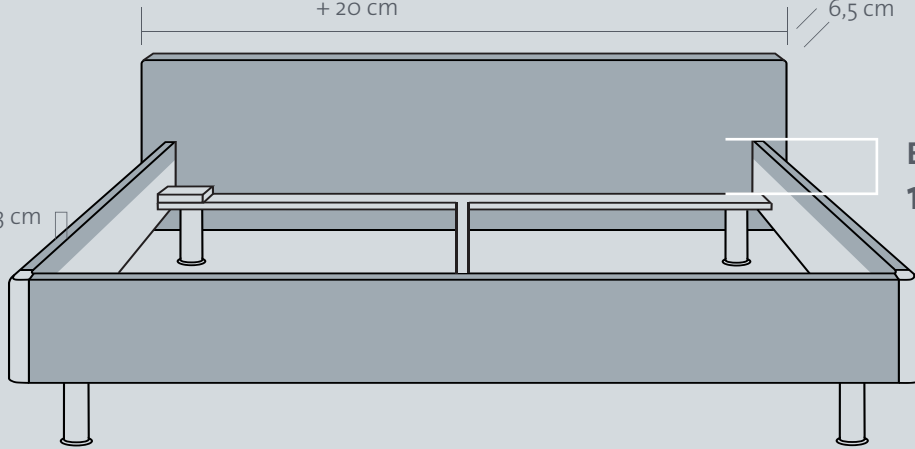

Bettseite
25 cm

Wählen Sie die Bettkomponenten von Someo 25:

Kopfteil (Höhe)
inkl. 3 cm Bodenfreiheit  78 cm  93 cm  ohne Kopfteil

Kopfteil (Breite) Bettbreite + 20 cm

FüÙe (Höhe) 19 cm, 23 cm

**FüÙe Komfort-
verstellungen** (Höhe) Fußset 1: elektrisch verstellbare Höhe und Neigung von 19 bis 29 cm
Fußset 2: elektrisch verstellbare Höhe und Neigung von 23 bis 33 cm

BettmaÙe in cm		Breite						
		90	100	120	140	160	180	200
Länge	200	•	•	•	•	•	•	•
	210	•	•	•	•	•	•	•
	220	•	•	•	•	•	•	•

Alle Maßangaben sind ZirkumaÙe

Kopfteil: Bettbreite
(90, 100, 120, 140, 160, 180, 200 cm)
+ 20 cm

6,5 cm

3 cm

Einlegetiefe
16 cm

ENTSCHEIDEND MEHR MÖGLICHKEITEN.

Definieren Sie Ihre individuelle **Betthöhe und -neigung**. Mit der Komfortverstellung lässt sich beides stufenlos elektrisch verstellen, ganz bequem auf Knopfdruck mit der Fernbedienung. Die FüÙe mit Komfortverstellung (nur in Dekor Platin) sind in zwei Varianten erhältlich:
FuÙset 1: Verstellbereich 19 bis 29 cm
FuÙset 2: Verstellbereich 23 bis 33 cm.